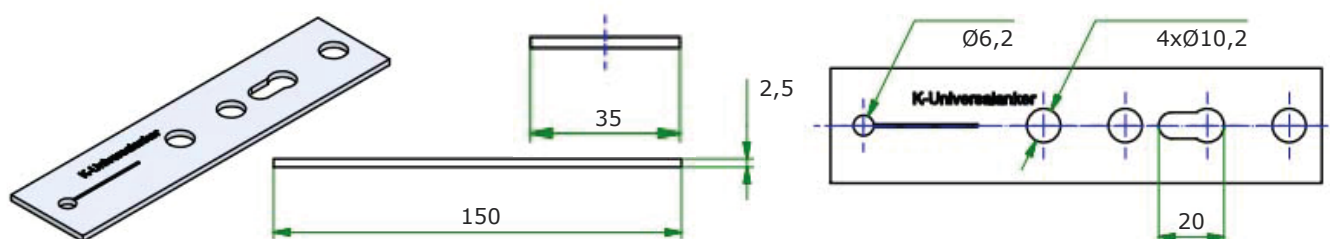

Konsole EL płaskownik

- prosty i szybki montaż okien
- nadaje się do wszystkich systemów (aluminium, drewno i tworzywo sztuczne)
- zamocowanie bez oklockowania
- służy jako wzmocnienie muru
- w celu zabezpieczenia odstępów na krawędzi
- proste czynności podczas prac renowacyjnych lub wymianie okien
- zamocowanie okien zgodnie z klasą wytrzymałości RC2
- nadaje się do mocowania okien z zabezpieczeniem przed wypadnięciem

Artykuły

Nr artykułu	Nazwa artykułu [mm]	Sztuk w opakowaniu
K-405099-F	EL-125x2,5-F	50

Nr artykułu	Nazwa artykułu [mm]	Sztuk w opakowaniu
K-405101-F	EL-150x2,5-F	50

ADRES

Knelsen Polska Sp. z o.o.
ul. Polna 9-11
86-031 Osielesko