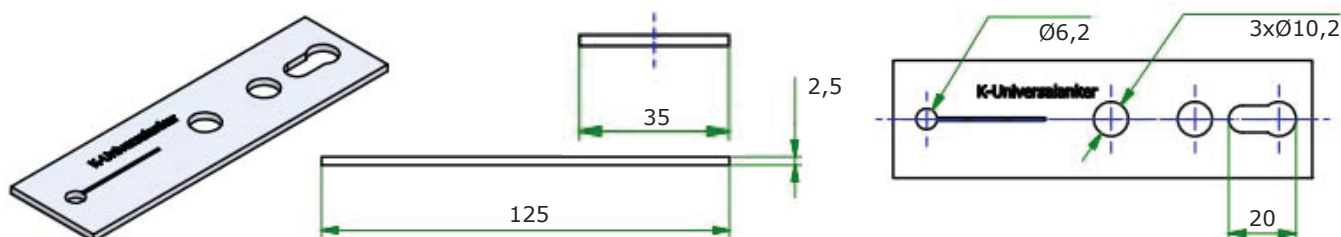

Konsole EL płaskownik

- prosty i szybki montaż okien
- nadaje się do wszystkich systemów (aluminium, drewno i tworzywo sztuczne)
- zamocowanie bez oklockowania
- służy jako wzmocnienie muru
- w celu zabezpieczenia odstępów na krawędzi
- proste czynności podczas prac renowacyjnych lub wymianie okien
- zamocowanie okien zgodnie z klasą wytrzymałości RC2
- nadaje się do mocowania okien z zabezpieczeniem przed wypadnięciem

Artykuły

Nr artykułu	Nazwa artykułu [mm]	Sztuk w opakowaniu
K-405099-F	EL-125x2,5-F	50

Nr artykułu	Nazwa artykułu [mm]	Sztuk w opakowaniu
K-405101-F	EL-150x2,5-F	50

ADRES

Knelsen Polska Sp. z o.o.
ul. Polna 9-11
86-031 Osielesko