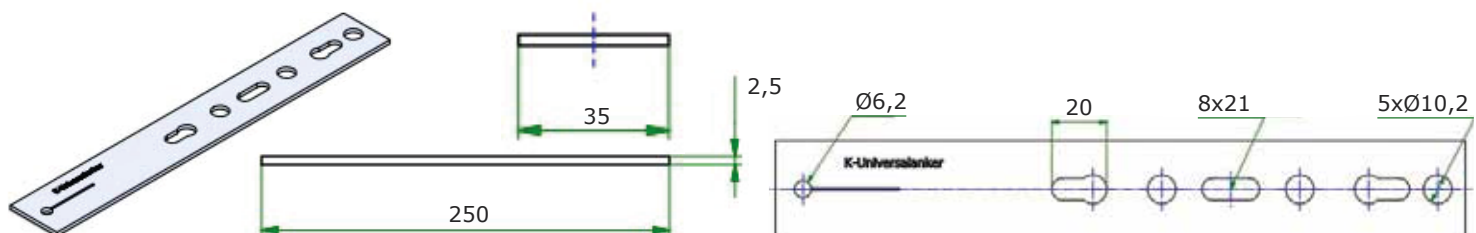

Nr artykułu	Nazwa artykułu [mm]	Sztuk w opakowaniu
K-405107-F	EL-300x2,5-F	50