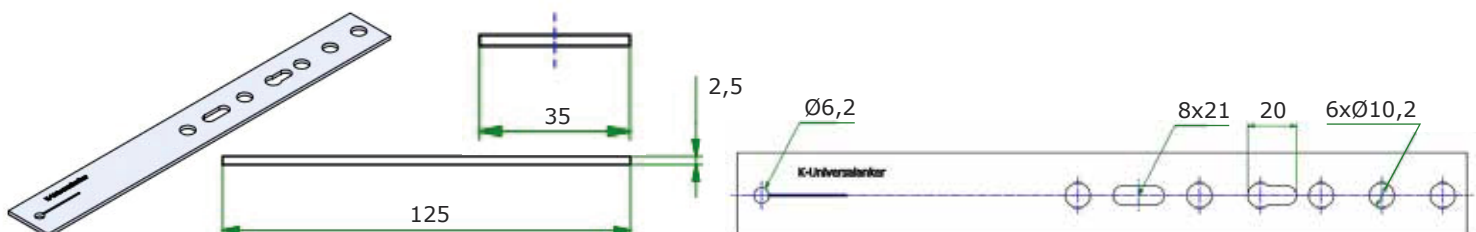

Artykuły

Nr artykułu	Nazwa artykułu [mm]	Sztuk w opakowaniu
K-405104-F	EL-200x2,5-F	50

Nr artykułu	Nazwa artykułu [mm]	Sztuk w opakowaniu
K-405106-F	EL-250x2,5-F	50

Nr artykułu	Nazwa artykułu [mm]	Sztuk w opakowaniu
K-405107-F	EL-300x2,5-F	50

Instalacja wideo

youtu.be/EePeAzd0Eek