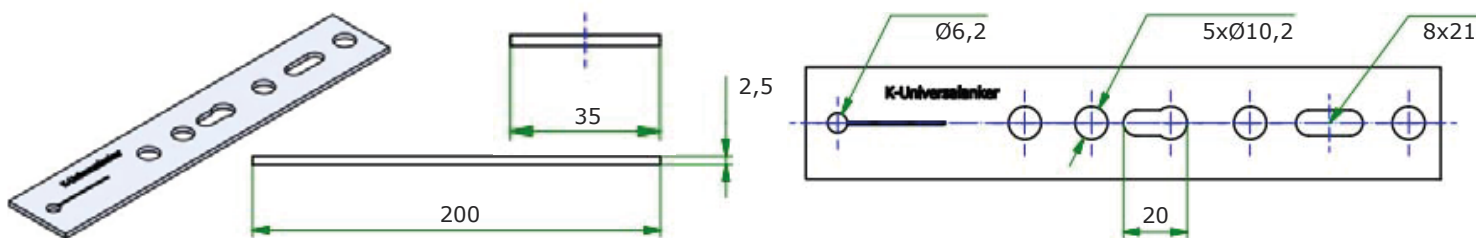

Artykuły

Nr artykułu	Nazwa artykułu [mm]	Sztuk w opakowaniu
K-405104-F	EL-200x2,5-F	50

Nr artykułu	Nazwa artykułu [mm]	Sztuk w opakowaniu
K-405106-F	EL-250x2,5-F	50