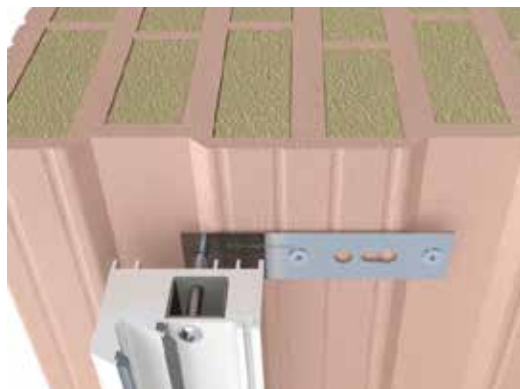

Konsole EL płaskownik

- prosty i szybki montaż okien
- nadaje się do wszystkich systemów (aluminium, drewno i tworzywo sztuczne)
- zamocowanie bez oklockowania
- służy jako wzmocnienie muru
- w celu zabezpieczenia odstępów na krawędzi
- proste czynności podczas prac renowacyjnych lub wymianie okien
- zamocowanie okien zgodnie z klasą wytrzymałości RC2
- nadaje się do mocowania okien z zabezpieczeniem przed wypadnięciem

Artykuły

Nr artykułu	Nazwa artykułu [mm]	Sztuk w opakowaniu
K-405099-F	EL-125x2,5-F	50

Nr artykułu	Nazwa artykułu [mm]	Sztuk w opakowaniu
K-405101-F	EL-150x2,5-F	50

ADRES

Knelsen Polska Sp. z o.o.
ul. Polna 9-11
86-031 Osielesko