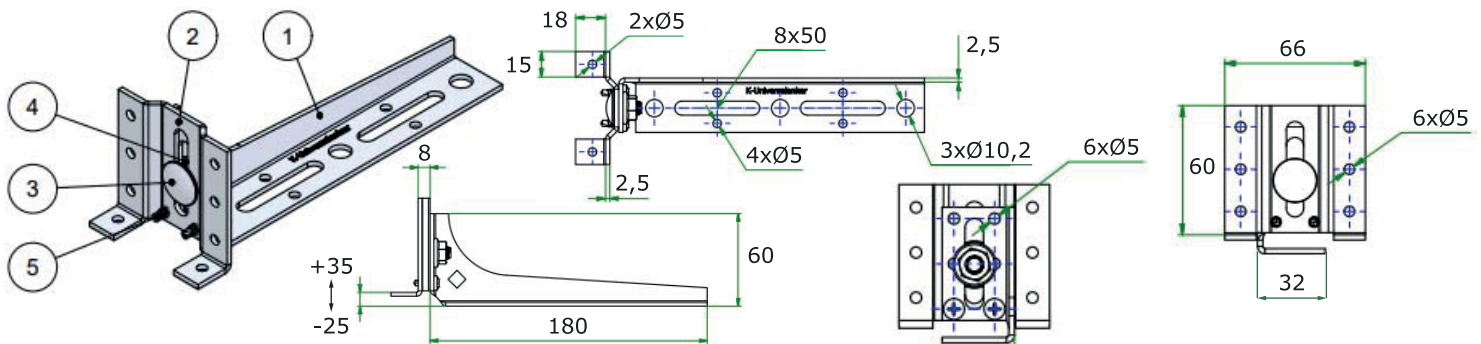

BAP-SLW

Kątownik o dużej wytrzymałości BAP

- do zamocowania elementów sięgających do podłogi
- zapewnia dużą wartość przeniesienia obciążenia
- pewne zamocowanie okna do płyty betonowej
- pewne oklockowanie, także w przypadku niezbrojonych profili montażowych

Artykuły

Nr artykułu	Nazwa artykułu [mm]	Sztuk w opakowaniu
K-405193	BAP-SLW-60-60x180x2,5 (Höhe BAP-Anschlussplatte 60 mm)	5

Nr artykułu	Nazwa artykułu [mm]	Sztuk w opakowaniu
K-405194	BAP-SLW-100-95x180x2,5 (Höhe BAP-Anschlussplatte 100 mm)	5

ADRES

Knelsen Polska Sp. z o.o.
ul. Polna 9-11
86-031 Osielsko

TELEFON

+48 576 840 254

Artykuły

Nr artykułu	Nazwa artykułu [mm]	Sztuk w opakowaniu
K-405195	BAP-SLW-140-95x180x2,5 (Höhe BAP-Anschlussplatte 140 mm)	5

Nr artykułu	Nazwa artykułu [mm]	Sztuk w opakowaniu
K-405196	BAP-SLW-180-150x200x2,5 (Höhe BAP-Anschlussplatte 180 mm)	5

Nr artykułu	Nazwa artykułu [mm]	Sztuk w opakowaniu
K-405197	BAP-SLW-220-150x200x2,5 (Höhe BAP-Anschlussplatte 220 mm)	5