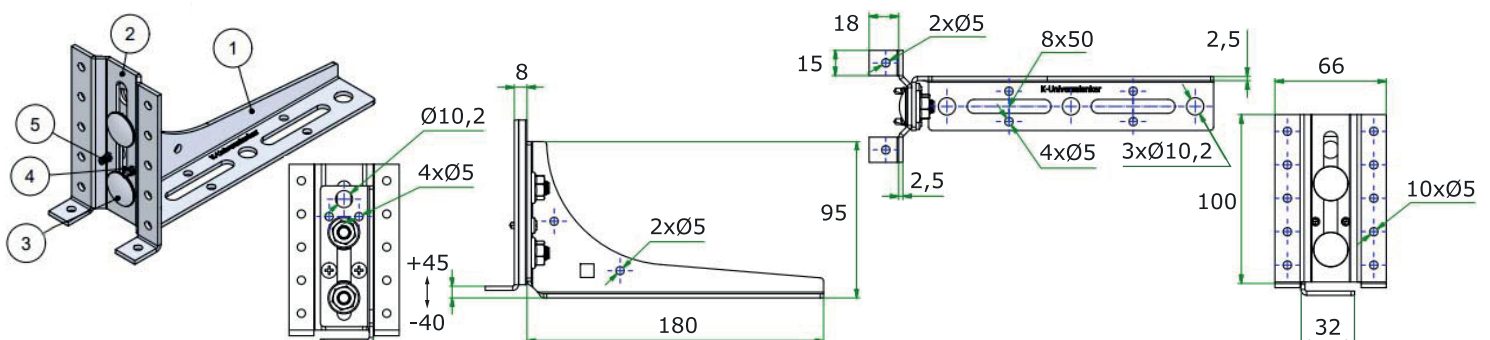

BAP-SLW

Kątownik o dużej wytrzymałości BAP

- do zamocowania elementów sięgających do podłogi
- zapewnia dużą wartość przeniesienia obciążenia
- pewne zamocowanie okna do płyty betonowej
- pewne oklockowanie, także w przypadku niezbrojonych profili montażowych

Artykuły

Nr artykułu	Nazwa artykułu [mm]	Sztuk w opakowaniu
K-405193	BAP-SLW-60-60x180x2,5 (Höhe BAP-Anschlussplatte 60 mm)	5

Nr artykułu	Nazwa artykułu [mm]	Sztuk w opakowaniu
K-405194	BAP-SLW-100-95x180x2,5 (Höhe BAP-Anschlussplatte 100 mm)	5

ADRES

Knelsen Polska Sp. z o.o.
ul. Polna 9-11
86-031 Osielsko

TELEFON

+48 576 840 254

Artykuły

Nr artykułu	Nazwa artykułu [mm]	Sztuk w opakowaniu
K-405195	BAP-SLW-140-95x180x2,5 (Höhe BAP-Anschlussplatte 140 mm)	5

Nr artykułu	Nazwa artykułu [mm]	Sztuk w opakowaniu
K-405196	BAP-SLW-180-150x200x2,5 (Höhe BAP-Anschlussplatte 180 mm)	5

Nr artykułu	Nazwa artykułu [mm]	Sztuk w opakowaniu
K-405197	BAP-SLW-220-150x200x2,5 (Höhe BAP-Anschlussplatte 220 mm)	5