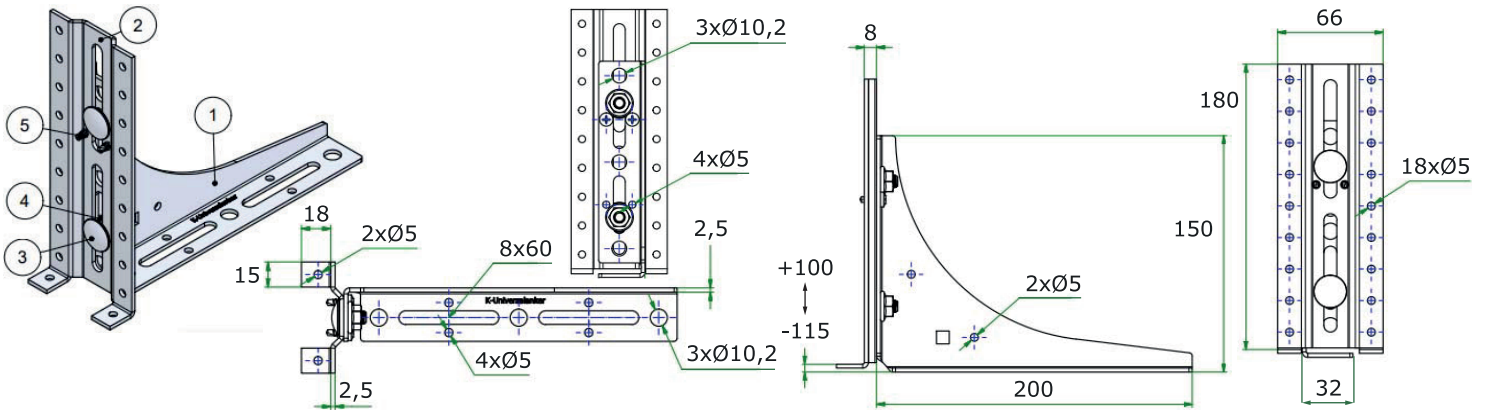

Artykuły

Nr artykułu	Nazwa artykułu [mm]	Sztuk w opakowaniu
K-405193	BAP-SLW-60-60x180x2,5 (Höhe BAP-Anschlussplatte 60 mm)	5

Nr artykułu	Nazwa artykułu [mm]	Sztuk w opakowaniu
K-405194	BAP-SLW-100-95x180x2,5 (Höhe BAP-Anschlussplatte 100 mm)	5

ADRES

Knelsen Polska Sp. z o.o.
ul. Polna 9-11
86-031 Osielsko

TELEFON

+48 576 840 254

Artykuły

Nr artykułu	Nazwa artykułu [mm]	Sztuk w opakowaniu
K-405195	BAP-SLW-140-95x180x2,5 (Höhe BAP-Anschlussplatte 140 mm)	5

Nr artykułu	Nazwa artykułu [mm]	Sztuk w opakowaniu
K-405196	BAP-SLW-180-150x200x2,5 (Höhe BAP-Anschlussplatte 180 mm)	5

Nr artykułu	Nazwa artykułu [mm]	Sztuk w opakowaniu
K-405197	BAP-SLW-220-150x200x2,5 (Höhe BAP-Anschlussplatte 220 mm)	5