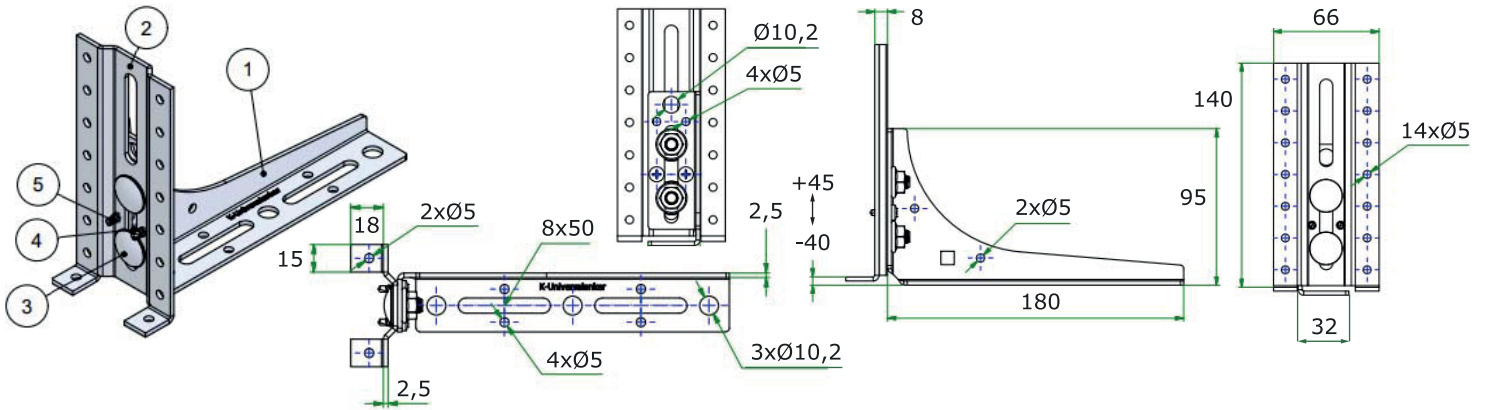

Artykuły

Nr artykułu	Nazwa artykułu [mm]	Sztuk w opakowaniu
K-405193	BAP-SLW-60-60x180x2,5 (Höhe BAP-Anschlussplatte 60 mm)	5

Nr artykułu	Nazwa artykułu [mm]	Sztuk w opakowaniu
K-405194	BAP-SLW-100-95x180x2,5 (Höhe BAP-Anschlussplatte 100 mm)	5

ADRES

Knelsen Polska Sp. z o.o.
ul. Polna 9-11
86-031 Osielsko

TELEFON

+48 576 840 254

Artykuły

Nr artykułu	Nazwa artykułu [mm]	Sztuk w opakowaniu
K-405195	BAP-SLW-140-95x180x2,5 (Höhe BAP-Anschlussplatte 140 mm)	5

Nr artykułu	Nazwa artykułu [mm]	Sztuk w opakowaniu
K-405196	BAP-SLW-180-150x200x2,5 (Höhe BAP-Anschlussplatte 180 mm)	5

Nr artykułu	Nazwa artykułu [mm]	Sztuk w opakowaniu
K-405197	BAP-SLW-220-150x200x2,5 (Höhe BAP-Anschlussplatte 220 mm)	5