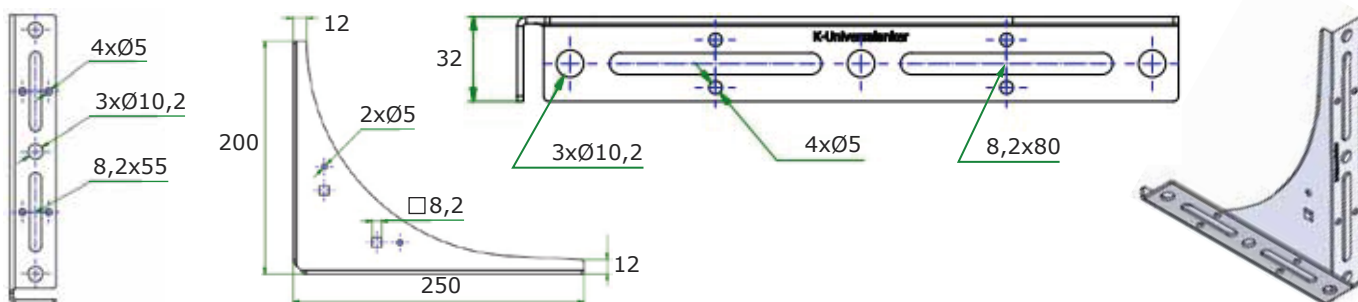

Nr artykułu	Nazwa artykułu [mm]	A	maksymalne obciążenie	Sztuk w opakowaniu
K-405202-1	SLW-200x250x2,5	150 mm | 200 mm	301 kg | 157 kg	10