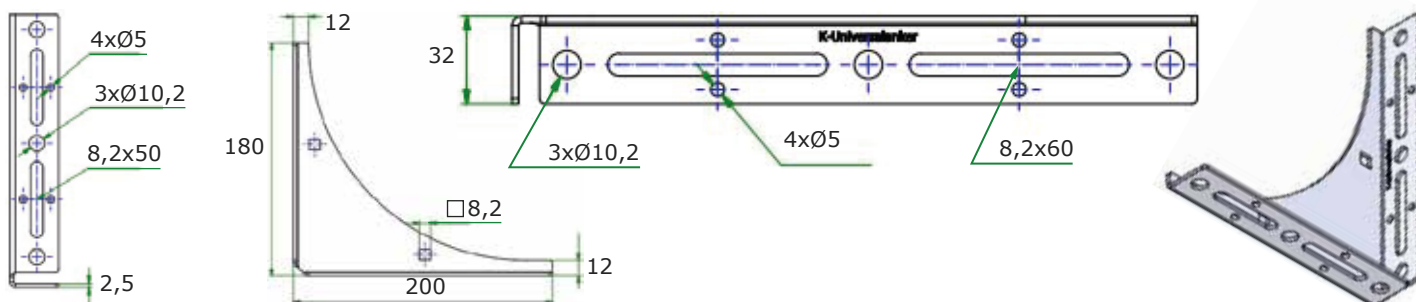

1: Numer weryfikacyjny ift-Rosenheim

Kątownik o dużej wytrzymałości sprawdzony pod kątem przenoszenia obciążenia: 17-001190-PR01

Artykuły

Nr artykułu	Nazwa artykułu [mm]	A	maksymalne obciążenie	Sztuk w opakowaniu
K-405200	SLW-60x180x2,5	35 mm	213 kg	10

Nr artykułu	Nazwa artykułu [mm]	A	maksymalne obciążenie	Sztuk w opakowaniu
K-405201	SLW-95x180x2,5	70 mm	213 kg	10

ADRES

Knelsen Polska Sp. z o.o.
ul. Polna 9-11
86-031 Osielesko

TELEFON

+48 576 840 254

Artykuły

Nr artykułu	Nazwa artykułu [mm]	A	maksymalne obciążenie	Sztuk w opakowaniu
K-4052010	SLW-150x250x2,5	110 mm	172 kg	10

Nr artykułu	Nazwa artykułu [mm]	A	maksymalne obciążenie	Sztuk w opakowaniu
K-405204	SLW-180x200x2,5	150 mm	301 kg	10