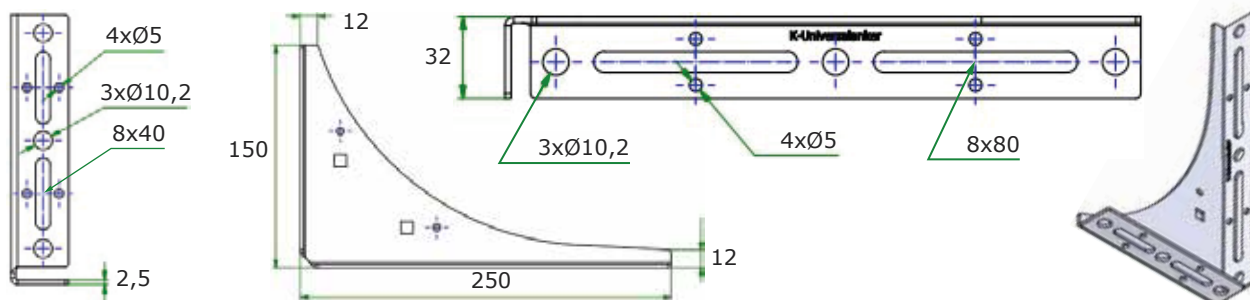

1: Numer weryfikacyjny ift-Rosenheim

Kątownik o dużej wytrzymałości sprawdzony pod kątem przenoszenia obciążenia: 17-001190-PR01

Artykuły

Nr artykułu	Nazwa artykułu [mm]	A	maksymalne obciążenie	Sztuk w opakowaniu
K-405200	SLW-60x180x2,5	35 mm	213 kg	10

Nr artykułu	Nazwa artykułu [mm]	A	maksymalne obciążenie	Sztuk w opakowaniu
K-405201	SLW-95x180x2,5	70 mm	213 kg	10

ADRES

Knelsen Polska Sp. z o.o.
ul. Polna 9-11
86-031 Osielesko

TELEFON

+48 576 840 254

Artykuły

Nr artykułu	Nazwa artykułu [mm]	A	maksymalne obciążenie	Sztuk w opakowaniu
K-4052010	SLW-150x250x2,5	110 mm	172 kg	10

Nr artykułu	Nazwa artykułu [mm]	A	maksymalne obciążenie	Sztuk w opakowaniu
K-405204	SLW-180x200x2,5	150 mm	301 kg	10