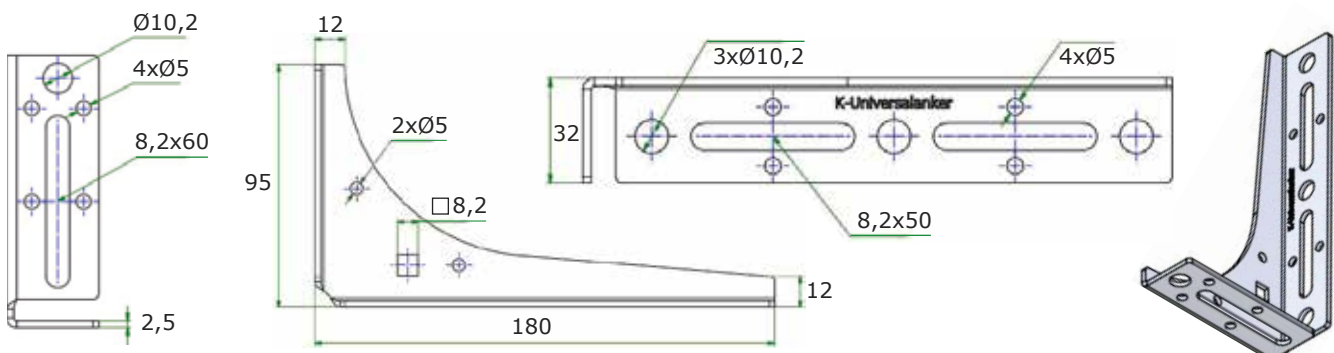

- prosty i szybki montaż okien na poziomie warstwy izolacyjnej
- nadaje się do wszystkich systemów (aluminium, drewno i tworzywo sztuczne)
- pewne zamocowanie w każdym murze
- duża wartość przeniesienia obciążenia

1: Numer weryfikacyjny ift-Rosenheim

Kątownik o dużej wytrzymałości sprawdzony pod kątem przenoszenia obciążenia: 17-001190-PR01

Artykuły

Nr artykułu	Nazwa artykułu [mm]	A	maksymalne obciążenie	Sztuk w opakowaniu
K-405200	SLW-60x180x2,5	35 mm	213 kg	10

Nr artykułu	Nazwa artykułu [mm]	A	maksymalne obciążenie	Sztuk w opakowaniu
K-405201	SLW-95x180x2,5	70 mm	213 kg	10

ADRES

Knelsen Polska Sp. z o.o.
ul. Polna 9-11
86-031 Osielesko

TELEFON

+48 576 840 254

Artykuły

Nr artykułu	Nazwa artykułu [mm]	A	maksymalne obciążenie	Sztuk w opakowaniu
K-4052010	SLW-150x250x2,5	110 mm	172 kg	10

Nr artykułu	Nazwa artykułu [mm]	A	maksymalne obciążenie	Sztuk w opakowaniu
K-405204	SLW-180x200x2,5	150 mm	301 kg	10