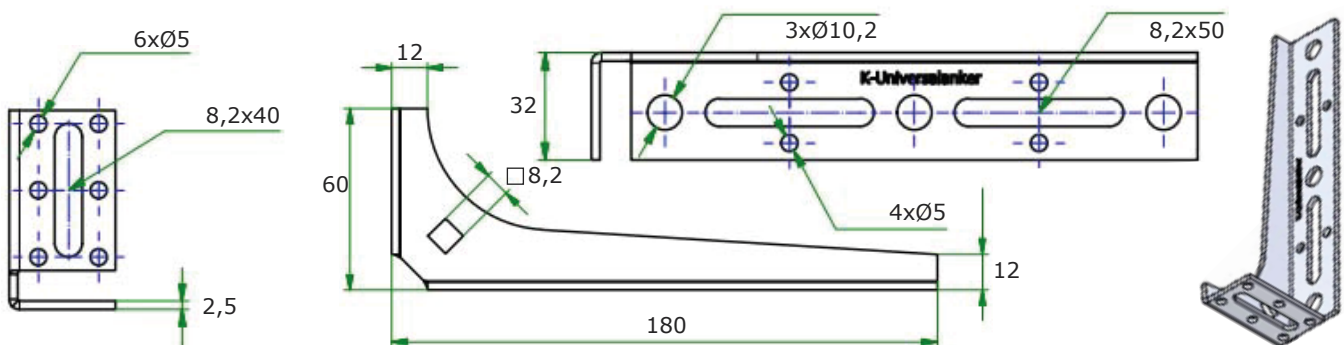

- prosty i szybki montaż okien na poziomie warstwy izolacyjnej
- nadaje się do wszystkich systemów (aluminium, drewno i tworzywo sztuczne)
- pewne zamocowanie w każdym murze
- duża wartość przeniesienia obciążenia

1: Numer weryfikacyjny ift-Rosenheim

Kątownik o dużej wytrzymałości sprawdzony pod kątem przenoszenia obciążenia: 17-001190-PR01

Artykuły

Nr artykułu	Nazwa artykułu [mm]	A	maksymalne obciążenie	Sztuk w opakowaniu
K-405200	SLW-60x180x2,5	35 mm	213 kg	10

Nr artykułu	Nazwa artykułu [mm]	A	maksymalne obciążenie	Sztuk w opakowaniu
K-405201	SLW-95x180x2,5	70 mm	213 kg	10

ADRES

Knelsen Polska Sp. z o.o.
ul. Polna 9-11
86-031 Osielesko

TELEFON

+48 576 840 254

Artykuły

Nr artykułu	Nazwa artykułu [mm]	A	maksymalne obciążenie	Sztuk w opakowaniu
K-4052010	SLW-150x250x2,5	110 mm	172 kg	10

Nr artykułu	Nazwa artykułu [mm]	A	maksymalne obciążenie	Sztuk w opakowaniu
K-405204	SLW-180x200x2,5	150 mm	301 kg	10