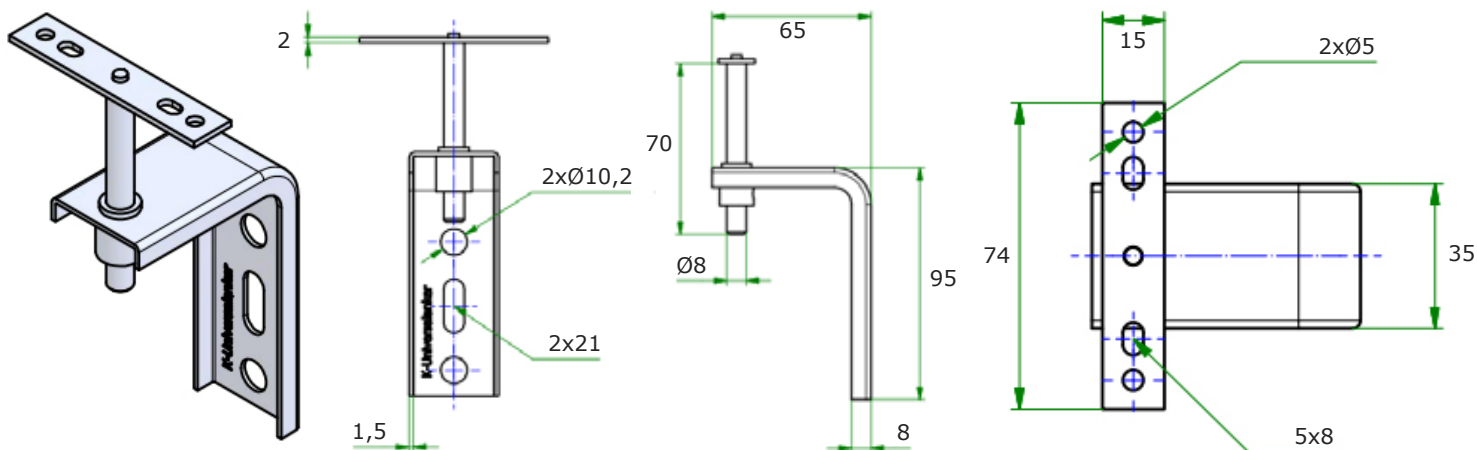

FMW-LL konsola kątowa z łożyskiem przesuwnym

- für die Fensterbefestigung oben mit Verbreiterungen
- Loslager ermöglicht temperaturbedingte Ausdehnung des Fensterrahmens nach oben

Artykuły

Nr artykułu	Nazwa artykułu [mm]	Sztuk w opakowaniu
K-405032	FMW-LL-65x95x1,5	25