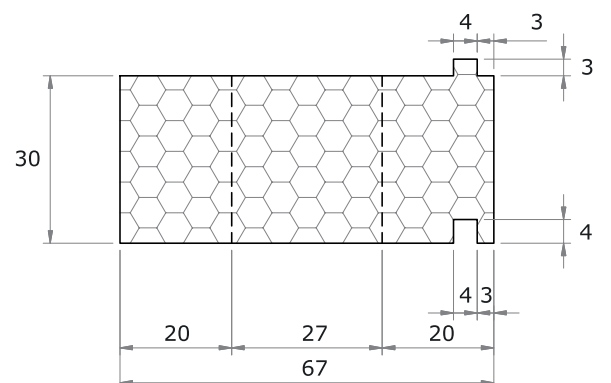

MTF PROFIL

UNIWERSALNY PROFIL PODOKIENNY - ELEMENT 2.A

Widok z góry:

Widok B-B:

Widok C-C:

Widok A-A:

ADRES

KNELSEN POLSKA sp. z o. o.
ul. Polna 9-11
86-031 Osielesko