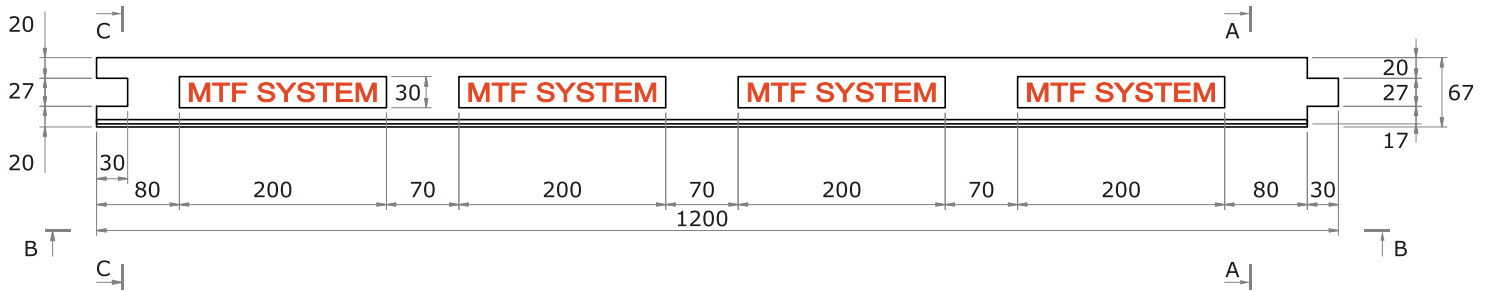

MTF PROFIL

UNIWERSALNY PROFIL PODOKIENNY - ELEMENT 2.A

Widok z góry:

Widok B-B:

Widok C-C:

Widok A-A:

ADRES

KNELSEN POLSKA sp. z o. o.
ul. Polna 9-11
86-031 Osielesko