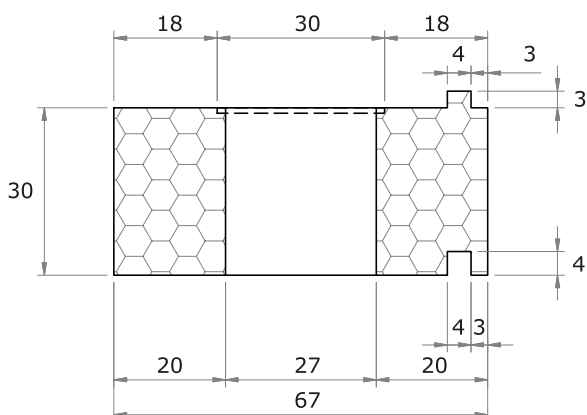

MTF PROFIL

UNIWERSALNY PROFIL PODOKIENNY - ELEMENT 2.A

Widok z góry:

Widok B-B:

Widok C-C:

Widok A-A:

ADRES

KNELSEN POLSKA sp. z o. o.
ul. Polna 9-11
86-031 Osielesko