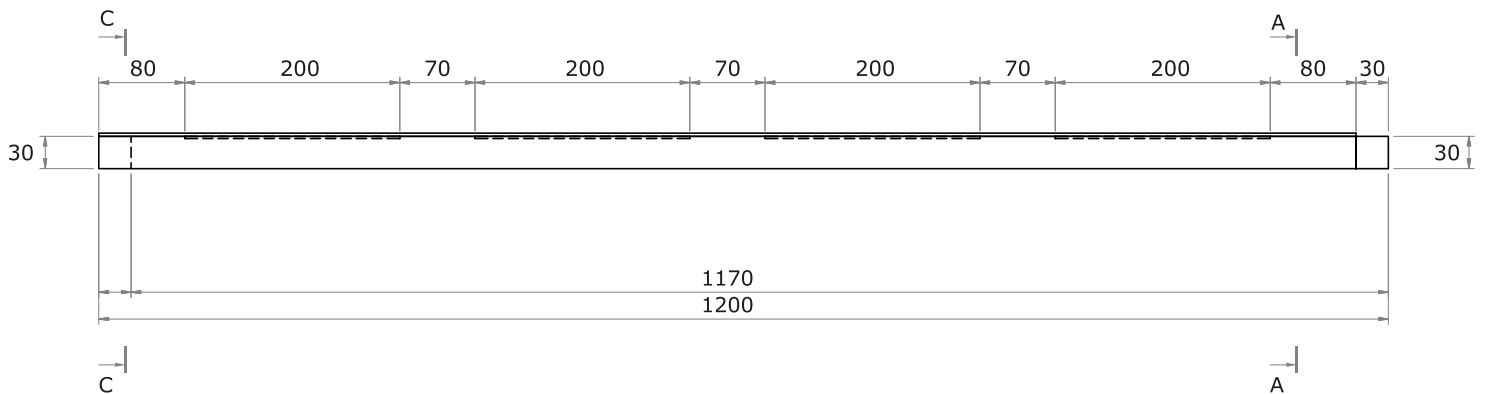

MTF PROFIL

UNIWERSALNY PROFIL PODOKIENNY - ELEMENT 2.A

Widok z góry:

Widok B-B:

Widok C-C:

Widok A-A:

ADRES

KNELSEN POLSKA sp. z o. o.
ul. Polna 9-11
86-031 Osielesko